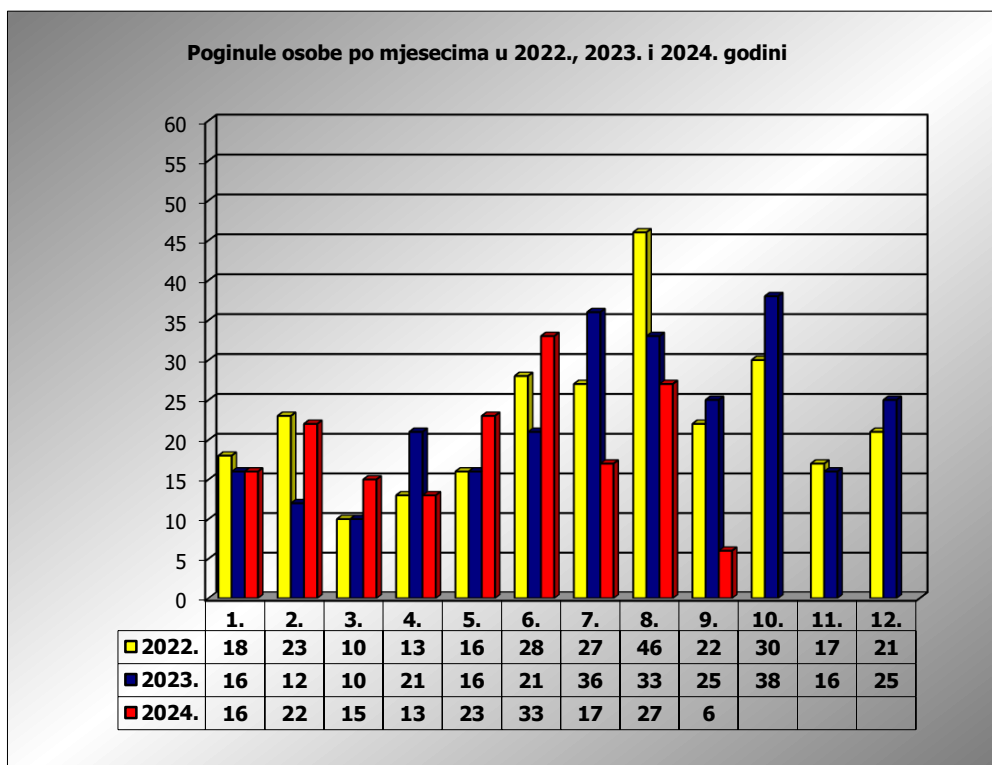

**PRIKAZ POGINULIH OSOBA U PROMETNIM NESREĆAMA U 2024.
GODINI U REPUBLICI HRVATSKOJ PO MJESECIMA
(usporedba s 2022. i 2023. godinom)**

| mjesec | poginuli | | | 2024./2022. | | 2024./2023. | |
|----------|----------|----------|----------|-------------|-----|-------------|-----|
| | 2022. g. | 2023. g. | 2024. g. | | | | |
| siječanj | 18 | 16 | 16 | -11,1% | -2 | 0,0% | 0 |
| veljača | 23 | 12 | 22 | -4,3% | -1 | 83,3% | 10 |
| ožujak | 10 | 10 | 15 | 50,0% | 5 | 50,0% | 5 |
| travanj | 13 | 21 | 13 | 0,0% | 0 | -38,1% | -8 |
| svibanj | 16 | 16 | 23 | 43,8% | 7 | 43,8% | 7 |
| lipanj | 28 | 21 | 33 | 17,9% | 5 | 57,1% | 12 |
| srpanj | 27 | 36 | 17 | -37,0% | -10 | -52,8% | -19 |
| kolovoz | 46 | 33 | 27 | -41,3% | -19 | -18,2% | -6 |
| rujan | 22 | 25 | 6 | -72,7% | -16 | -76,0% | -19 |
| listopad | 30 | 38 | | | | | |
| studeni | 17 | 16 | | | | | |
| prosinac | 21 | 25 | | | | | |

| | | | | | | | |
|----------|-----|-----|-----|--------|-----|-------|-----|
| I - III | 51 | 38 | 53 | 3,9% | 2 | 39,5% | 15 |
| I - VI | 108 | 96 | 122 | 13,0% | 14 | 27,1% | 26 |
| I - VIII | 181 | 165 | 166 | -8,3% | -15 | 0,6% | 1 |
| I - IX | 203 | 190 | 172 | -15,3% | -31 | -9,5% | -18 |

IX. mjesec - podaci s danom 19.09.2022., 2023. i 2024.